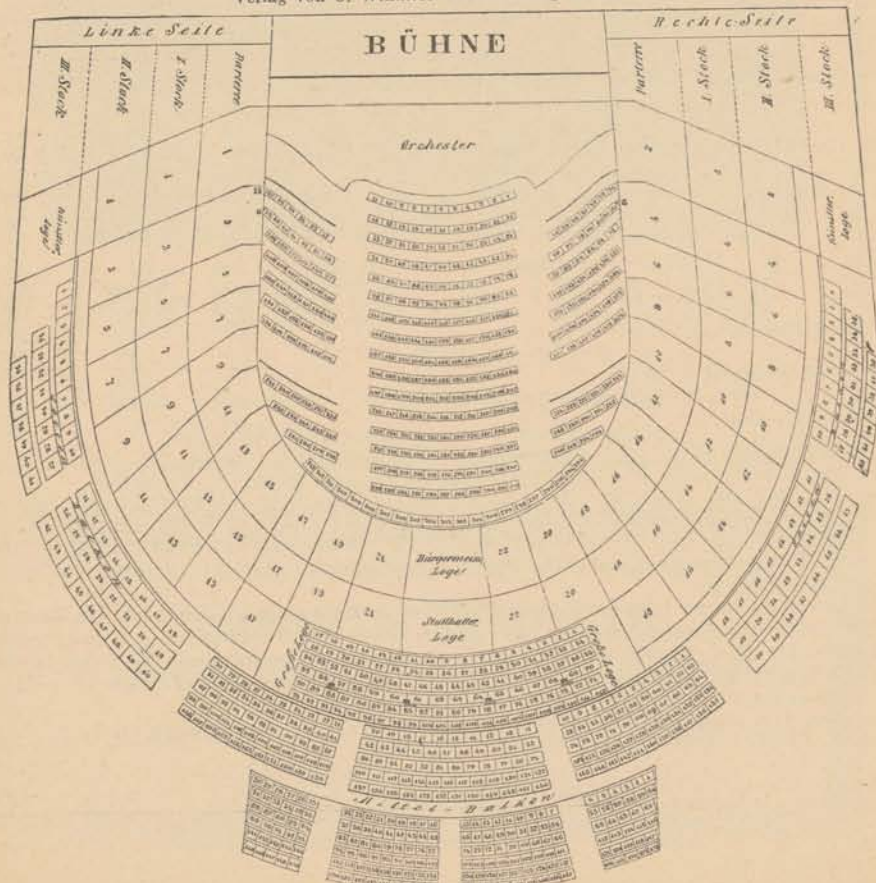

Verlag von C. Winklers Buchhandlung in Brünn.